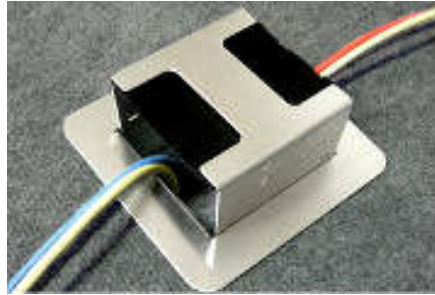

Technische Beschreibung:

Material Edelstahl gebürstet, 1,5 mm Materialstärke

Kompakte Anschlusseinheit für Hohlraum- oder Doppelboden

Sichtbare Fläche 140 x 140 mm Rahmengröße, Bohrungsdurchmesser im Boden ca. 130 mm

Sichtbare Fläche 160 x 160 mm Rahmengröße, Bohrungsdurchmesser im Boden ca. 150 mm

Single Version mit durchgehendem Rand

Einbau in Bodenstärken von 35 bis 80 mm

Identischer Rahmen für die Einsätze Bodenauslass, FloorConnect, BaseConnect, Verschlussplatte

Einbautiefe ca. 70 mm bis 95 mm ab Oberkante Boden je nach Anwendung

Ankommende Kabellängen bei FloorConnect und BaseConnect nach Vorgabe

Sichtbare Maße Einsatz ca. 90 x 90 mm bei 140 x 140 mm Rahmengröße, um 180 Grad drehbar

Bodenauslass mit Kabel

Bodenauslass leicht geöffnet

Bodenauslass geöffnet

FloorConnect unbenutzt

FloorConnect mit Kabel

FloorConnect geöffnet

BaseConnect unbenutzt

BaseConnect geöffnet