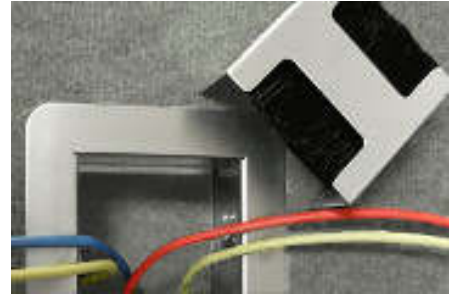

Technische Beschreibung:

Material Edelstahl gebürstet, 1,5 mm Materialstärke

Kompakte Anschlusseinheit für Hohlraum- oder Doppelboden

Sichtbare Fläche 140 x 140 mm Rahmengröße, Bohrungsdurchmesser im Boden ca. 130 mm

Sichtbare Fläche 160 x 160 mm Rahmengröße, Bohrungsdurchmesser im Boden ca. 150 mm

Single Version mit durchgehendem Rand

Einbau in Bodenstärken von 35 bis 80 mm

Identischer Rahmen für die Einsätze Bodenauslass, FloorConnect, BaseConnect, Verschlussplatte

Einbautiefe ca. 70 mm bis 95 mm ab Oberkante Boden je nach Anwendung

Ankommende Kabellängen bei FloorConnect und BaseConnect nach Vorgabe

Sichtbare Maße Einsatz ca. 90 x 90 mm bei 140 x 140 mm Rahmengröße, um 180 Grad drehbar

Bodenauslass mit Kabel

Bodenauslass leicht geöffnet

Bodenauslass geöffnet

FloorConnect unbenutzt

FloorConnect mit Kabel

FloorConnect geöffnet

BaseConnect unbenutzt

BaseConnect geöffnet