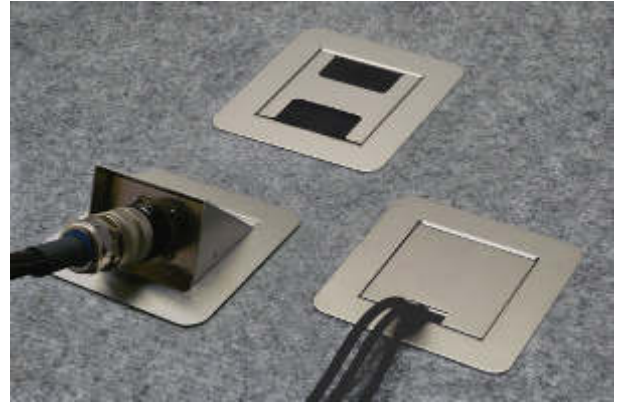

Produktbeschreibung QuadLine

QuadLine

Die QuadLine Serie der Bodeneinsätze von INNOVA Solutions ist universell einsetzbar für rund ausgeführte Bohrungen im Doppelboden oder Hohlraumboden. Der besondere Vorzug dieser Produktlinie ist der universelle Einbaurahmen, der unterschiedliche Einsätze aufnehmen kann. Die Rahmen sind in der Bohrung um 360 Grad drehbar, so dass eine Ausrichtung der quadratischen Sichtplatte einfach realisierbar ist. Die Befestigung im Boden erfolgt montagefreundlich und stabil über zwei robuste Krallen, die unter den Boden greifen und mit Inbusschrauben schnell und sicher fixiert werden. Die QuadLine Serien sind in zwei Größen erhältlich: 140 x 140 mm und 160 x 160 mm.

Technische Beschreibung:

Material Edelstahl gebürstet, 1,5 mm Materialstärke

Kompakte Anschlusseinheit für Hohlraum- oder Doppelboden

Sichtbare Fläche 140 x 140 mm Rahmengröße, Bohrungsdurchmesser im Boden ca. 130 mm

Sichtbare Fläche 160 x 160 mm Rahmengröße, Bohrungsdurchmesser im Boden ca. 150 mm

Single Version mit durchgehendem Rand

Einbau in Bodenstärken von 35 bis 80 mm

Identischer Rahmen für die Einsätze Bodenauslass, FloorConnect, BaseConnect, Verschlussplatte

Einbautiefe ca. 70 mm bis 95 mm ab Oberkante Boden je nach Anwendung

Ankommende Kabellängen bei FloorConnect und BaseConnect nach Vorgabe

Sichtbare Maße Einsatz ca. 90 x 90 mm bei 140 x 140 mm Rahmengröße, um 180 Grad drehbar