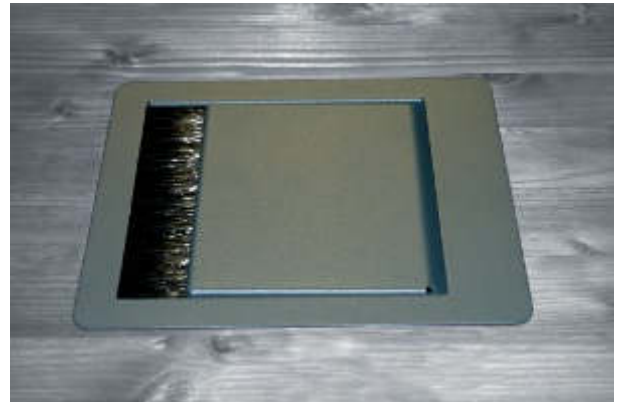

Produktbeschreibung TischBox

TischBox

Die TischBox ist eine ideale Ergänzung zum CableMaster CM 22. Dieser ist Bestandteil eines innovativen Verkabelungskonzepts für Konferenztische. Er wird unter dem Konferenztisch befestigt und nimmt die benötigten Kabel zur Versorgung der Konferenzteilnehmer auf.

Die Kabel werden nach Gebrauch vom CM 22 automatisch eingezogen, so dass ein aufgeräumter Arbeitsplatz hinterlassen wird.

Die TischBox besitzt eine Aufnahmevorrichtung für die CableMaster mit exakter Ausrichtung und Umlenkung der Patchkabel. Die Patchkabel können hierdurch mit geringer Auszugkraft in allen Richtungen ausgezogen werden. Zusätzlich sind bis zu drei Stück Schukosteckdosen integriert.

Die Kabel, wie z.B. Daten-, HDMI-, DVI-, VGA-, oder Audiokabel, sind fest im CableMaster eingebaut und können nicht mitgenommen werden können.

Technische Beschreibung:

Material Stahl pulverbeschichtet, 1,5 mm Materialstärke

Sichtbares Maß 220 x 190 mm

Komplett versenkbare Verschlussklappe mit Bürstenauslass, Optional ohne Verschlussklappe

Bestückbar bis zu 4 Stück ausziehbaren Kabeln

Schukosteckdosen bis zu 3 Stück

Verwendung für Patchkabel RJ-45, HDMI, VGA, Mini XLR, Klinke 3,5 mm