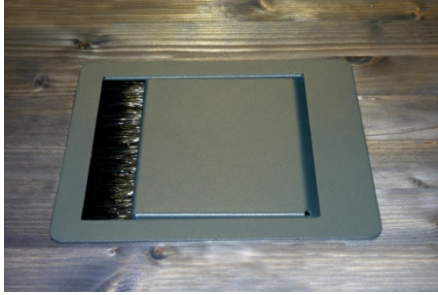

TischBox verschiedene Varianten

TischBox mit Klappdeckel

4Fach Auszug	2x einzel 230V Schukosteckdose	Artikelnummer: 103-BT16
4Fach Auszug	1x doppel 230V Schukosteckdose	Artikelnummer: 103-BT17
4Fach Auszug	1x dreifach230V Schukosteckdose	Artikelnummer: 103-BT18
4Fach Auszug	2x einzel 230V Schukosteckdose 1x Taster	Artikelnummer: 103-BT19

TischBox ohne Klappdeckel

4Fach Auszug	2x einzel 230V Schukosteckdose	Artikelnummer: 103-BT11
4Fach Auszug	1x doppel 230V Schukosteckdose	Artikelnummer: 103-BT12
4Fach Auszug	1x dreifach230V Schukosteckdose	Artikelnummer: 103-BT13
4Fach Auszug	2x einzel 230V Schukosteckdose 1x Taster	Artikelnummer: 103-BT14

Innova Solutions GmbH

Tel: 06721/984737

Weinstraße 27

Fax: 06721/984741

55413 Trechtingshausen

Mail: kontakt@innova-solutions.de