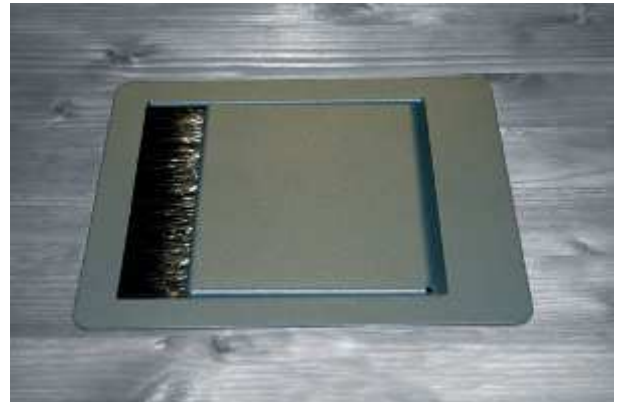

## Produktbeschreibung TischBox

### TischBox

Die TischBox ist eine ideale Ergänzung zum CableMaster CM 22. Dieser ist Bestandteil eines innovativen Verkabelungskonzepts für Konferenztische. Er wird unter dem Konferenztisch befestigt und nimmt die benötigten Kabel zur Versorgung der Konferenzteilnehmer auf.

Die Kabel werden nach Gebrauch vom CM 22 automatisch eingezogen, so dass ein aufgeräumter Arbeitsplatz hinterlassen wird.

Die TischBox besitzt eine Aufnahmevorrichtung für die CableMaster mit exakter Ausrichtung und Umlenkung der Patchkabel. Die Patchkabel können hierdurch mit geringer Auszugkraft in allen Richtungen ausgezogen werden. Zusätzlich sind bis zu drei Stück Schukosteckdosen integriert.

### Technische Beschreibung:

Material Stahl pulverbeschichtet, 1,5 mm Materialstärke

Sichtbares Maß 220 x 190 mm

Komplett versenkbare Verschlussklappe mit Bürstenauslass, Optional ohne Verschlussklappe

Bestückbar bis zu 4 Stück ausziehbaren Kabeln